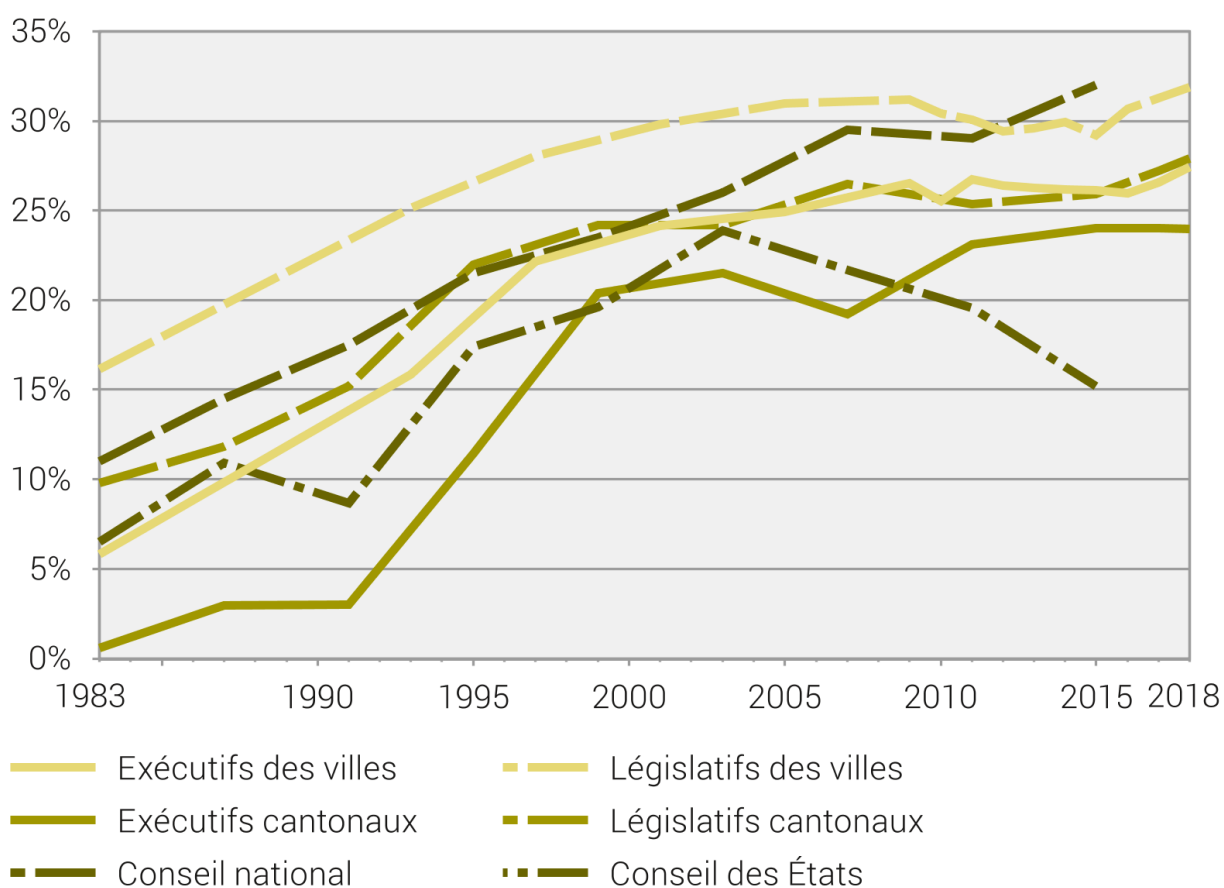

What are the proportion of seats held by women
in national parliaments and local governments?

Évolution de la part des femmes dans les institutions politiques, 1983–2018

Part des femmes au niveau fédéral, cantonal et communal 2015/2018/2019*

Institution	Femmes	Hommes	Femmes en %
Niveau fédéral			
Conseil fédéral	3	4	42.9
Conseil national	64	136	32.0
Conseil des Etats	7	39	15.2
Niveau cantonal			
Exécutifs cantonaux	39	115	25.3
Législatifs cantonaux	762	1'847	29.2
Villes			
Exécutifs	289	765	27.4
Législatifs	1'631	3'477	31.9